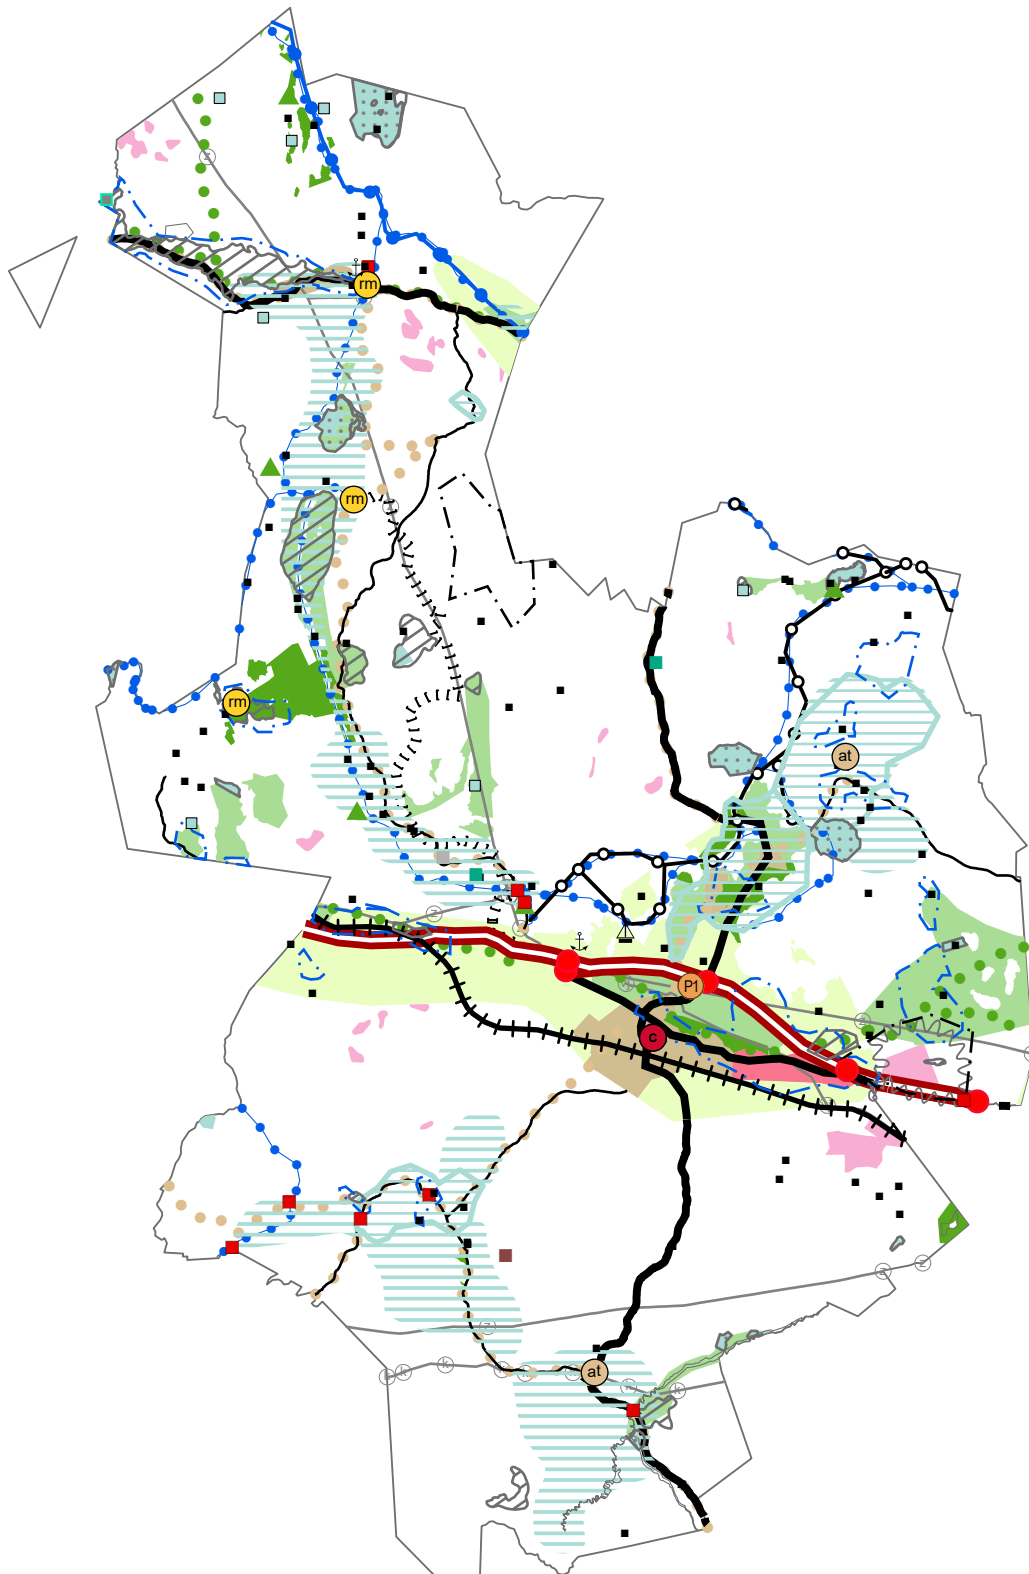

IITIN AJANTASAMAAKUNTAKAAVA

Pistet_Iitti

- kaavaMerkL
- at Kylä
 - c c
 - etl etl
 - geo geo
 - ls ls
 - lsv lsv
 - luo luo
 - nat nat
 - p1 p1
 - rm rm
 - s s
 - s/nat s/nat
 - sm sm
 - sr sr
 - v v
 - o <all other values>

OsaAlueet_Iitti

- kaavaMerkL
- TV TV
 - ge ge
 - luo luo
 - ma ma
 - ma/m ma/m
 - me me
 - nat nat
 - pv pv
 - o <all other values>

Viivat_Iitti

- kaavaMerkL
- k k
 - ka ka
 - mel mel
 - mk mk
 - pa pa
 - py py
 - rp rp
 - st st
 - vj vj
 - vt2 vt2
 - vv vv
 - yt yt
 - z z
 - o <all other values>

Aluevaraukset_Iitti

- kaavaMerkL
- A A
 - A/s A/s
 - E E
 - EOm EOm
 - EOt EOt
 - M M
 - MU MU
 - MY MY
 - SL SL
 - TP TP
 - V V
 - VR VR
 - o <all other values>
 - Iitti_mml2015 Iitti_mml2015