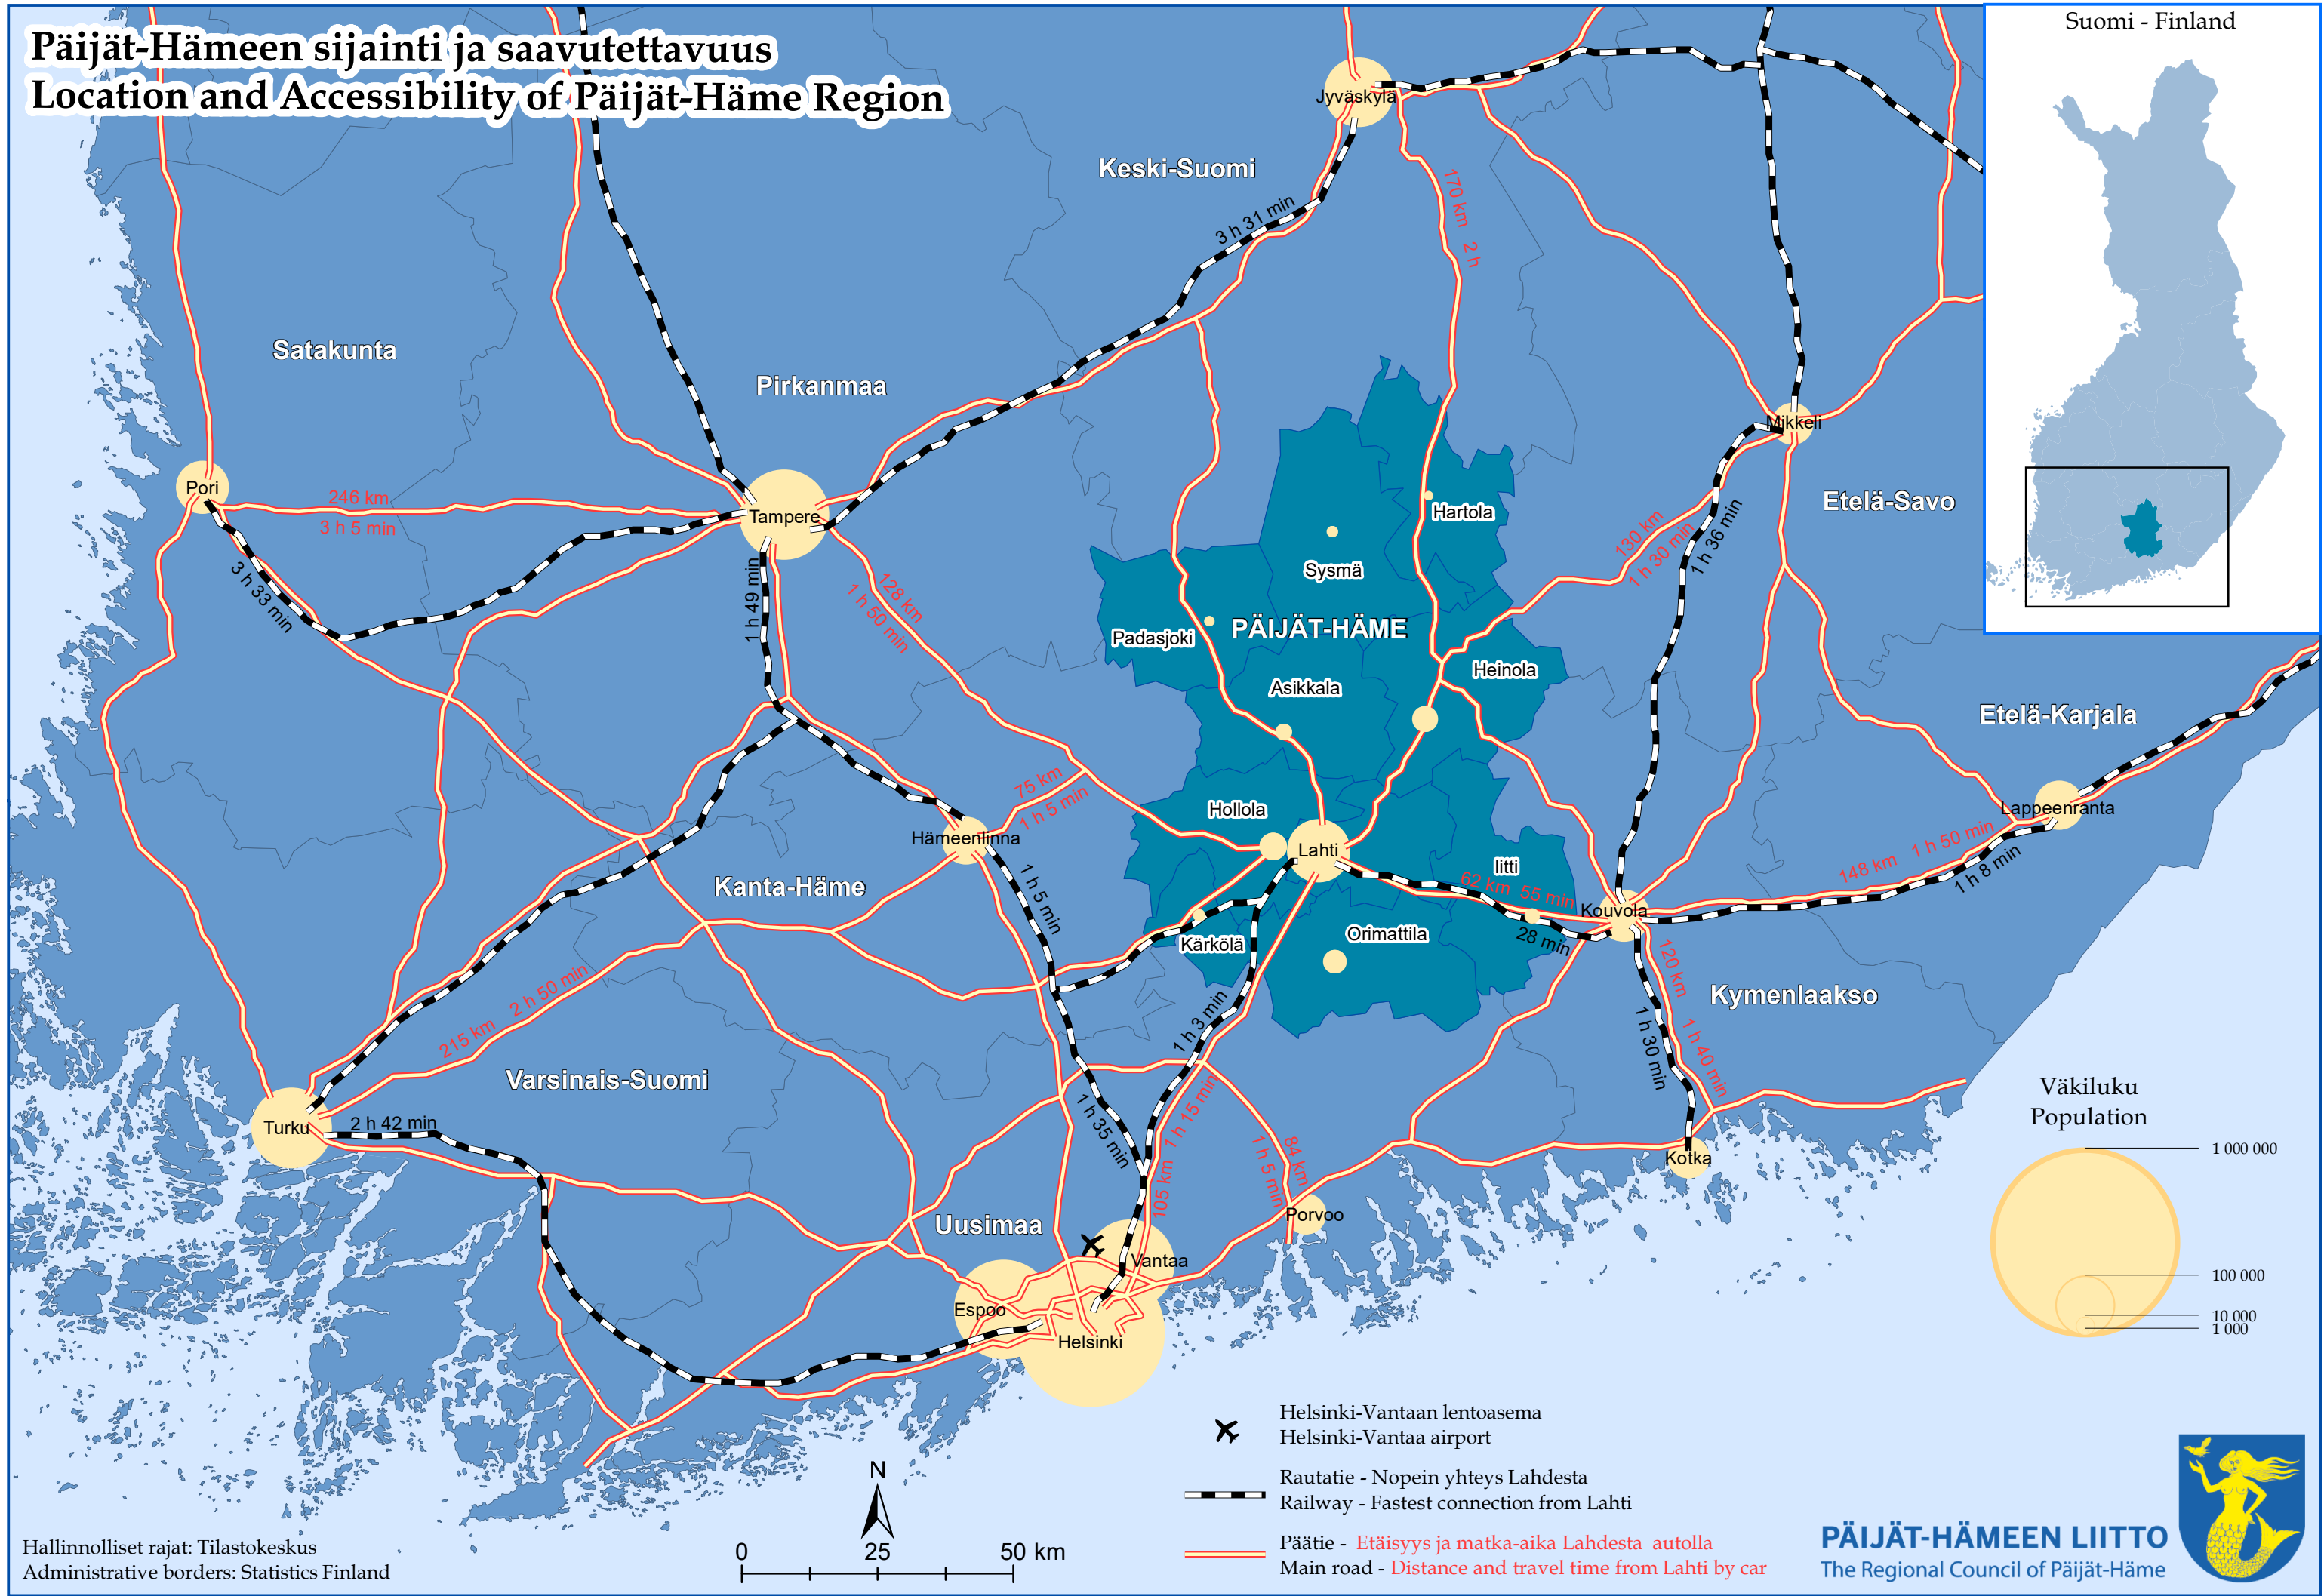

Päijät-Hämeen sijainti ja saavutettavuus

Location and Accessibility of Päijät-Häme Region

Suomi - Finland

Hallinnolliset rajat: Tilastokeskus
Administrative borders: Statistics Finland

- Helsinki-Vantaan lentoasema
Helsinki-Vantaa airport
- Rautatie - Nopein yhteys Lahdesta
Railway - Fastest connection from Lahti
- Päätie - Etäisyys ja matka-aika Lahdesta autolla
Main road - Distance and travel time from Lahti by car

PÄIJÄT-HÄMEEN LIITTO
The Regional Council of Päijät-Häme