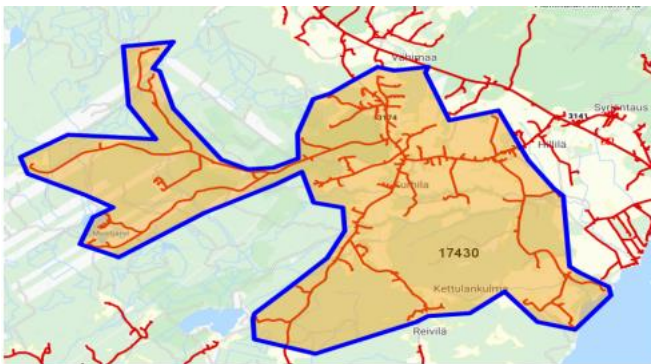

Kartat hanke-ehdotusten postinumeroalueista, Asikkala

17130

17430

17320

17200

(niiltä osin, joilla ei ole saatavilla Traficomin markkina-analyysin mukaista edistyksellistä viestintätekniikkaa)