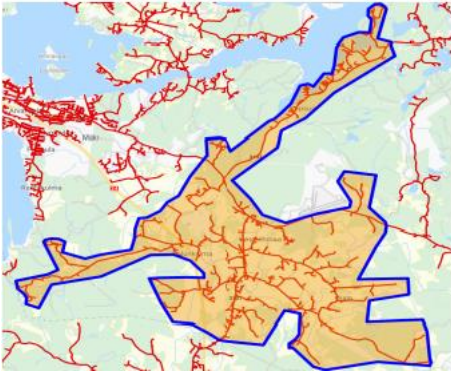

Kartat hanke-ehdotusten postinumeroalueista, Asikkala

17130

17430

17320

17200

(niiltä osin, joilla ei ole saatavilla Traficomin markkina-analyysin mukaista edistyksellistä viestintätekniikkaa)